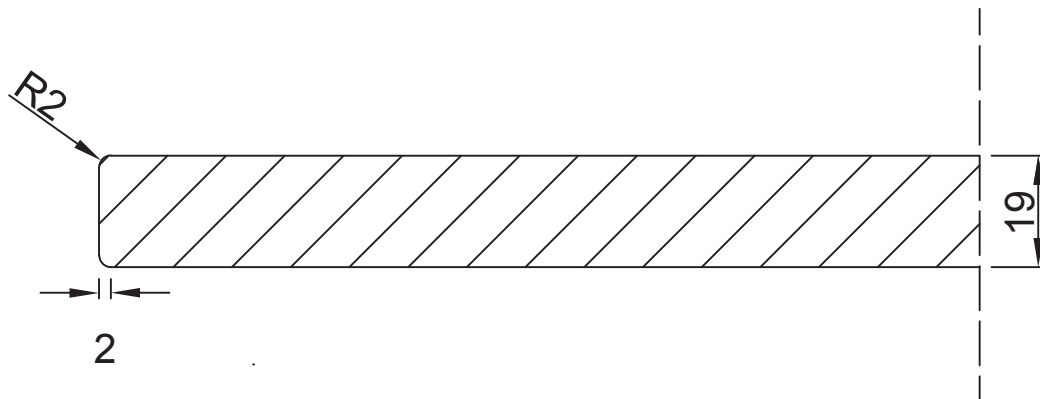

Aanzicht:

R0,5

Snede:

Vlakke deur met greeploos profiel 28°

Model: PO 201
Prijsgroep: 2

RD DESIGN

Tel: 0032 (0) 11 94 60 37
Fax: 0032 (0) 11 91 15 89
info@rd-design.be

Versie: 14.01

Eenheid: mm

Proj.: 

Datum: 17/06/2014