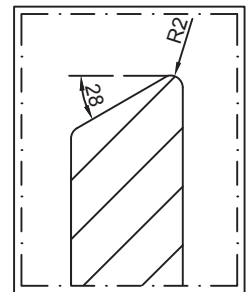

Aanzicht:

R0,5

Snede:

Vlakke deur met greeploos profiel 28°

Model: PO 201
Prijsgroep: 2

RD DESIGN

Tel: 0032 (0) 11 94 60 37
Fax: 0032 (0) 11 91 15 89
info@rd-design.be

Versie: 14.01

Eenheid: mm

Proj.: 

Datum: 17/06/2014